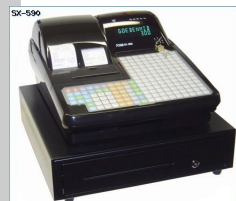

SX-590

Tektschrijvende thermische printer (16 karakters tekst)
Dubbele bon (klantenbon en journaalstrook), 57mm
Drop-in printer voor gemakkelijke papierinvoer
Grote geldlade met 8 munt en 6 papier
Alfa numerieke klantendisplay
Barcodescanner en PC direct aansluitbaar
Meerdere kasregisters koppelbaar in IRC netwerk

Tot 120 PLU's rechtstreeks op vlak klavier
BTW koppeling
Klok en datum
X en Z rapporten uitprinten
Back-up batterij voor als de stroom uitvalt
5 Bediendes kunnen door elkaar werken
8000 PLU's
Toegangscodes om in training te kunnen werken en voor herstelfuncties
Programmeerbaar toetsenbord met 173 toetsen
Negatieve groepen programmeerbaar (bijv. statiegeld)
Verplichte kasdeclaratie voor het printen van rapporten
Een barcodescanner kan direct aangesloten worden